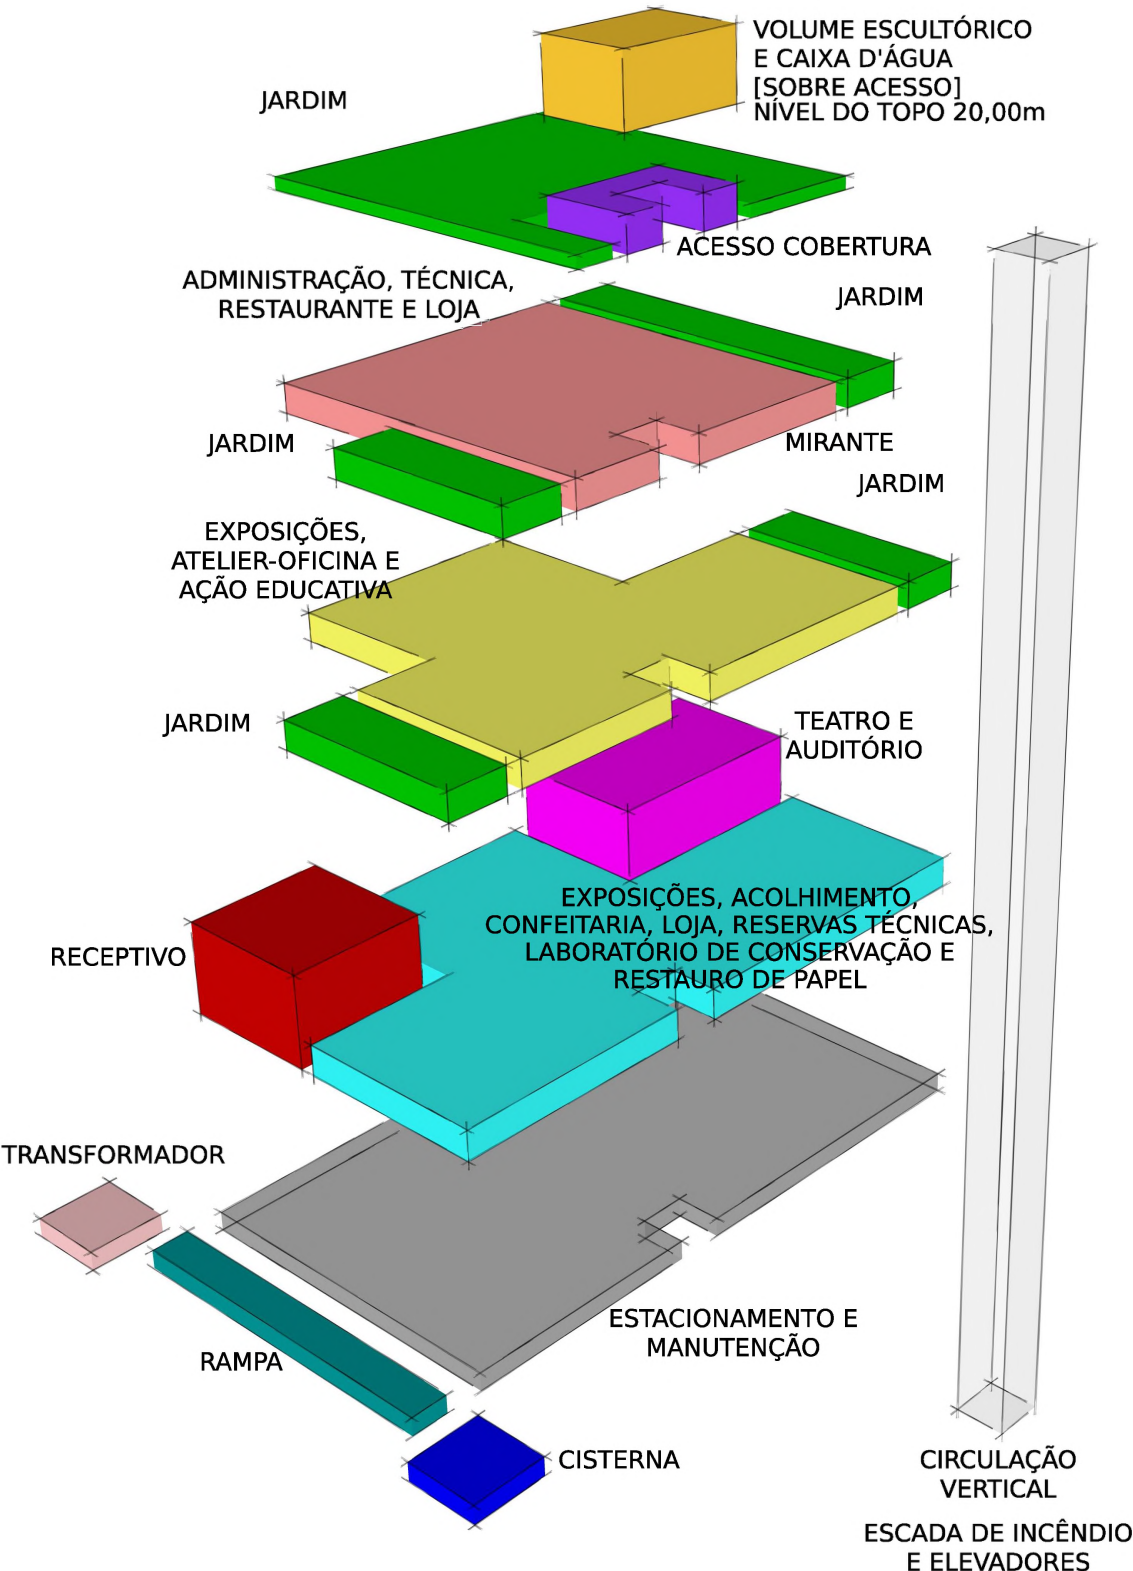

Museu da Bíblia DF

Estudo Preliminar de Distribuição dos Espaços *

AREA COMPUTÁVEL TOTAL: 6.746,00m²
AREA DEDUTÍVEL TOTAL: 4.000 m²
AREA CONSTRUÍDA TOTAL: 10.746 m²
AREA TOTAL DE JAR. SENS. EM TERRAÇOS: 3.638m²

[*] Este estudo não representa a forma ou o partido arquitetônico do edifício. O desenho limita-se a apresentar em infográfico informações para auxiliar na interpretação preliminar da distribuição dos espaços necessários para o funcionamento do Museu da Bíblia DF. Desenho esquemático, simplificado e sem escala.