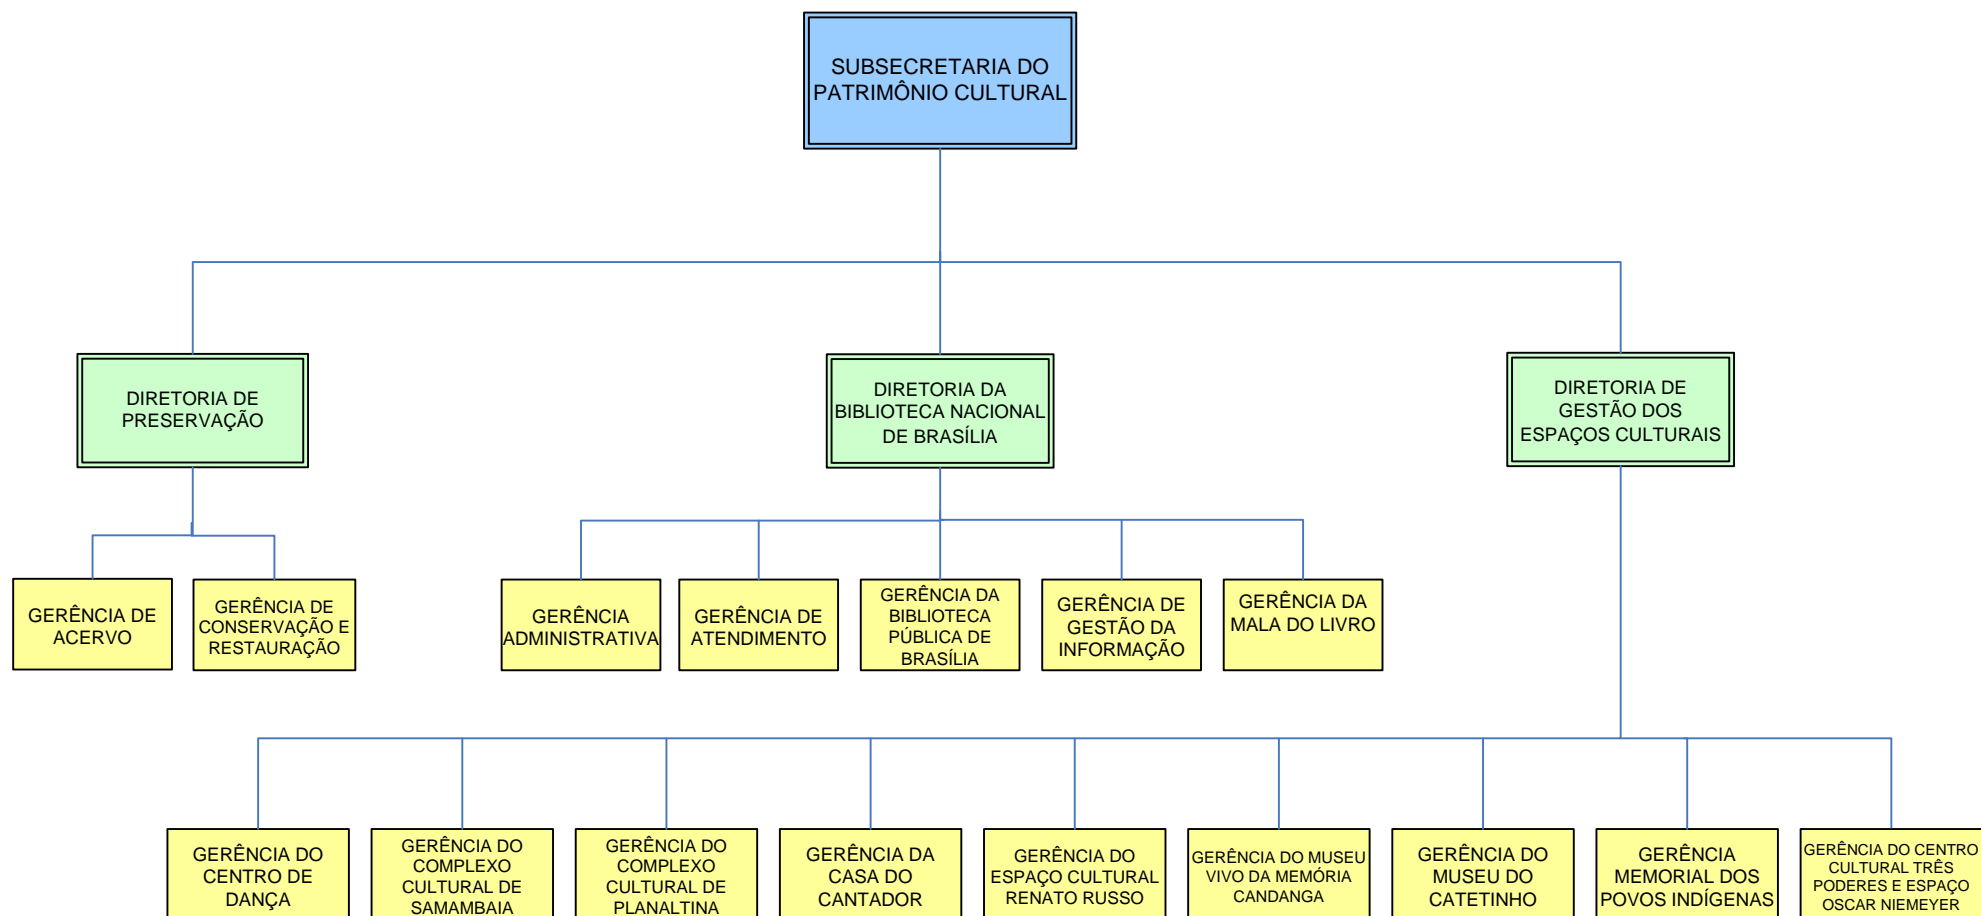

SUBSECRETARIA DE  
FOMENTO E INCENTIVO  
CULTURAL

SUBSECRETARIA DO  
PATRIMÔNIO  
CULTURAL

SUBSECRETARIA DE  
DIFUSÃO E DIVERSIDADE  
CULTURAL

SUBSECRETARIA DE  
ECONOMIA CRIATIVA

OSTNCS

**GABINETE  
DO SECRETÁRIO DE ESTADO DE CULTURA E ECONOMIA CRIATIVA**

ORGANOGRAMA

FEVEREIRO/2022

ORQUESTRA SINFÔNICA DO TEATRO NACIONAL  
CLÁUDIO SANTORO – OSTNCS

Secretaria de  
Cultura e  
Economia Criativa

ORGANOGRAMA

ORGANOGRAMA

ORGANOGRAMA

SUBSECRETARIA DE FOMENTO E INCENTIVO CULTURAL

ORGANOGRAMA

FEVEREIRO/2022

SUBSECRETARIA DE ECONOMIA CRIATIVA

ORGANOGRAMA

Secretaria de  
Cultura e  
Economia Criativa

ORGANOGRAMA