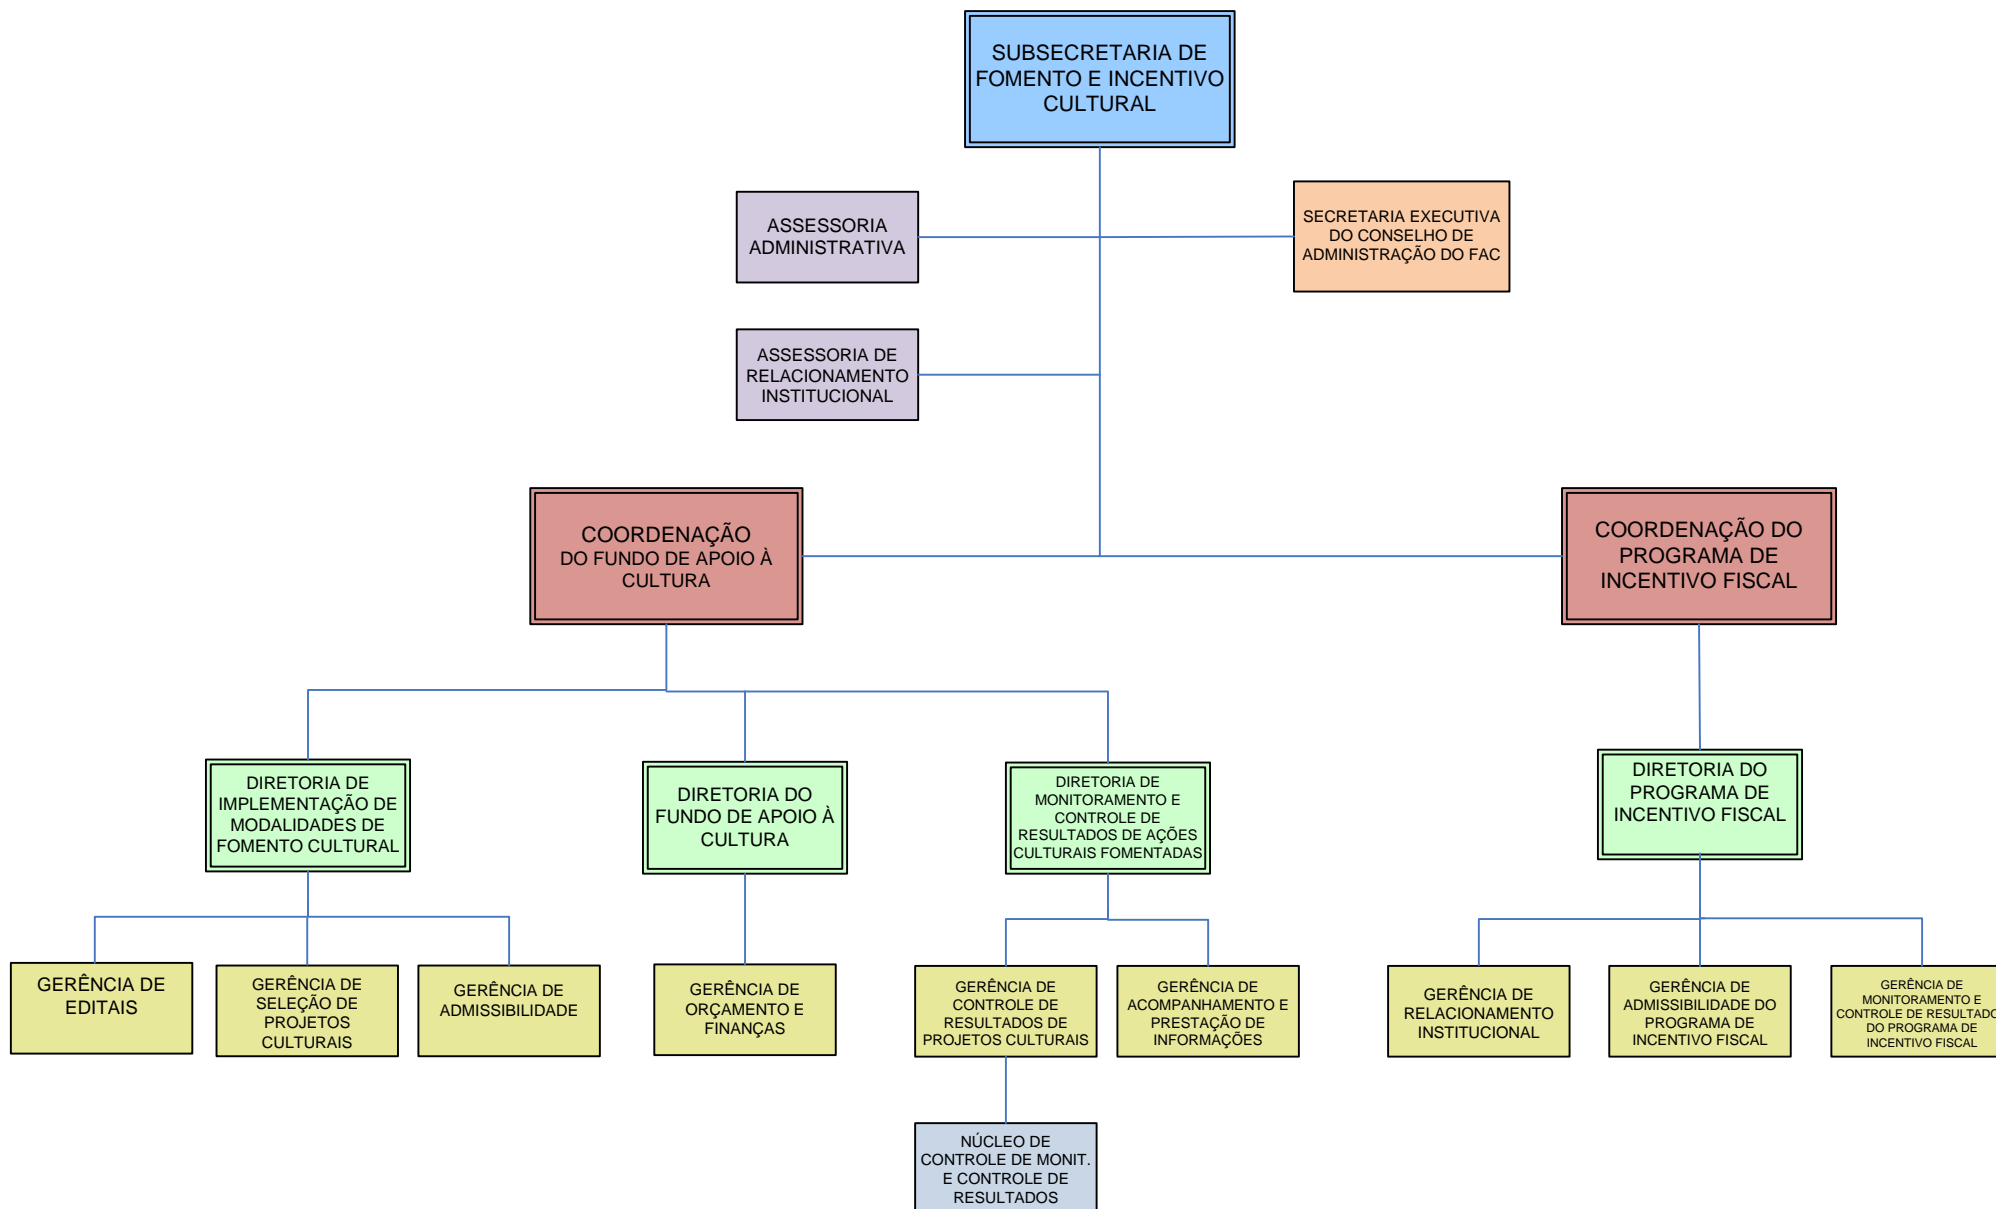

FEVEREIRO/2022

SECRETARIA DE ESTADO DE CULTURA E ECONOMIA CRIATIVA - GERAL

Secretaria de  
Cultura e  
Economia Criativa

ORGANOGRAMA

SECRETARIA DE ESTADO  
DE CULTURA E ECONOMIA  
CRIATIVA DO DF

GABINETE

SUBSECRETARIA DE  
ADMINISTRAÇÃO  
GERAL

SUBSECRETARIA DE  
FOMENTO E INCENTIVO  
CULTURAL

SUBSECRETARIA DO  
PATRIMÔNIO  
CULTURAL

SUBSECRETARIA DE  
DIFUSÃO E DIVERSIDADE  
CULTURAL

SUBSECRETARIA DE  
ECONOMIA CRIATIVA

OSTNCS

**GABINETE  
DO SECRETÁRIO DE ESTADO DE CULTURA E ECONOMIA CRIATIVA**

ORGANOGRAMA

FEVEREIRO/2022

ORQUESTRA SINFÔNICA DO TEATRO NACIONAL  
CLÁUDIO SANTORO – OSTNCS

Secretaria de  
Cultura e  
Economia Criativa

ORGANOGRAMA

ORGANOGRAMA

ORGANOGRAMA

SUBSECRETARIA DE FOMENTO E INCENTIVO CULTURAL

ORGANOGRAMA

FEVEREIRO/2022

SUBSECRETARIA DE ECONOMIA CRIATIVA

ORGANOGRAMA

Secretaria de  
Cultura e  
Economia Criativa

ORGANOGRAMA