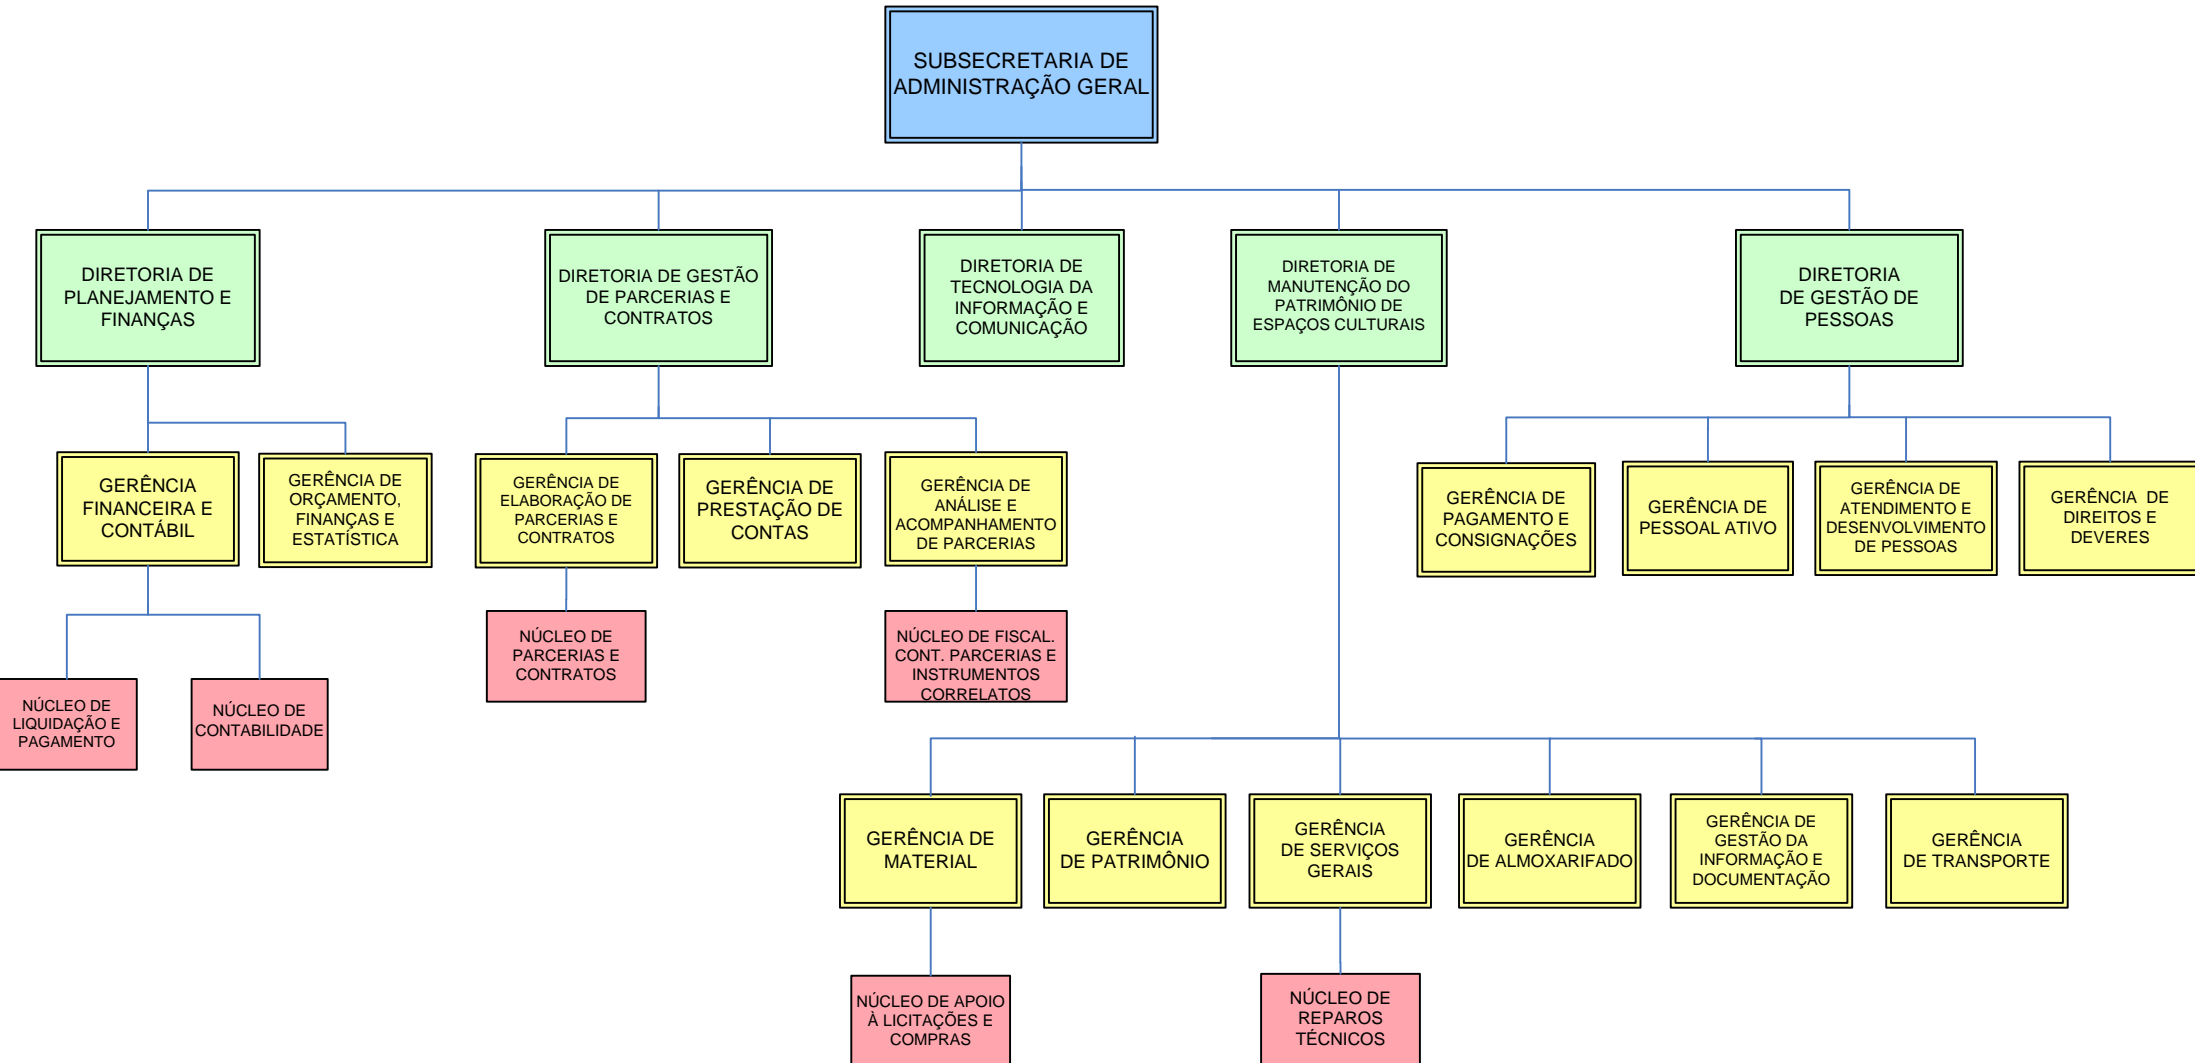

SUBSECRETARIA DE  
FOMENTO E INCENTIVO  
CULTURAL

SUBSECRETARIA DO  
PATRIMÔNIO  
CULTURAL

SUBSECRETARIA DE  
DIFUSÃO E DIVERSIDADE  
CULTURAL

SUBSECRETARIA DE  
ECONOMIA CRIATIVA

OSTNCS

**GABINETE  
DO SECRETÁRIO DE ESTADO DE CULTURA E ECONOMIA CRIATIVA**

ORGANOGRAMA

FEVEREIRO/2022

ORQUESTRA SINFÔNICA DO TEATRO NACIONAL  
CLÁUDIO SANTORO – OSTNCS

Secretaria de  
Cultura e  
Economia Criativa

ORGANOGRAMA

ORGANOGRAMA

ORGANOGRAMA

SUBSECRETARIA DE FOMENTO E INCENTIVO CULTURAL

ORGANOGRAMA

FEVEREIRO/2022

SUBSECRETARIA DE ECONOMIA CRIATIVA

ORGANOGRAMA

Secretaria de  
Cultura e  
Economia Criativa

ORGANOGRAMA