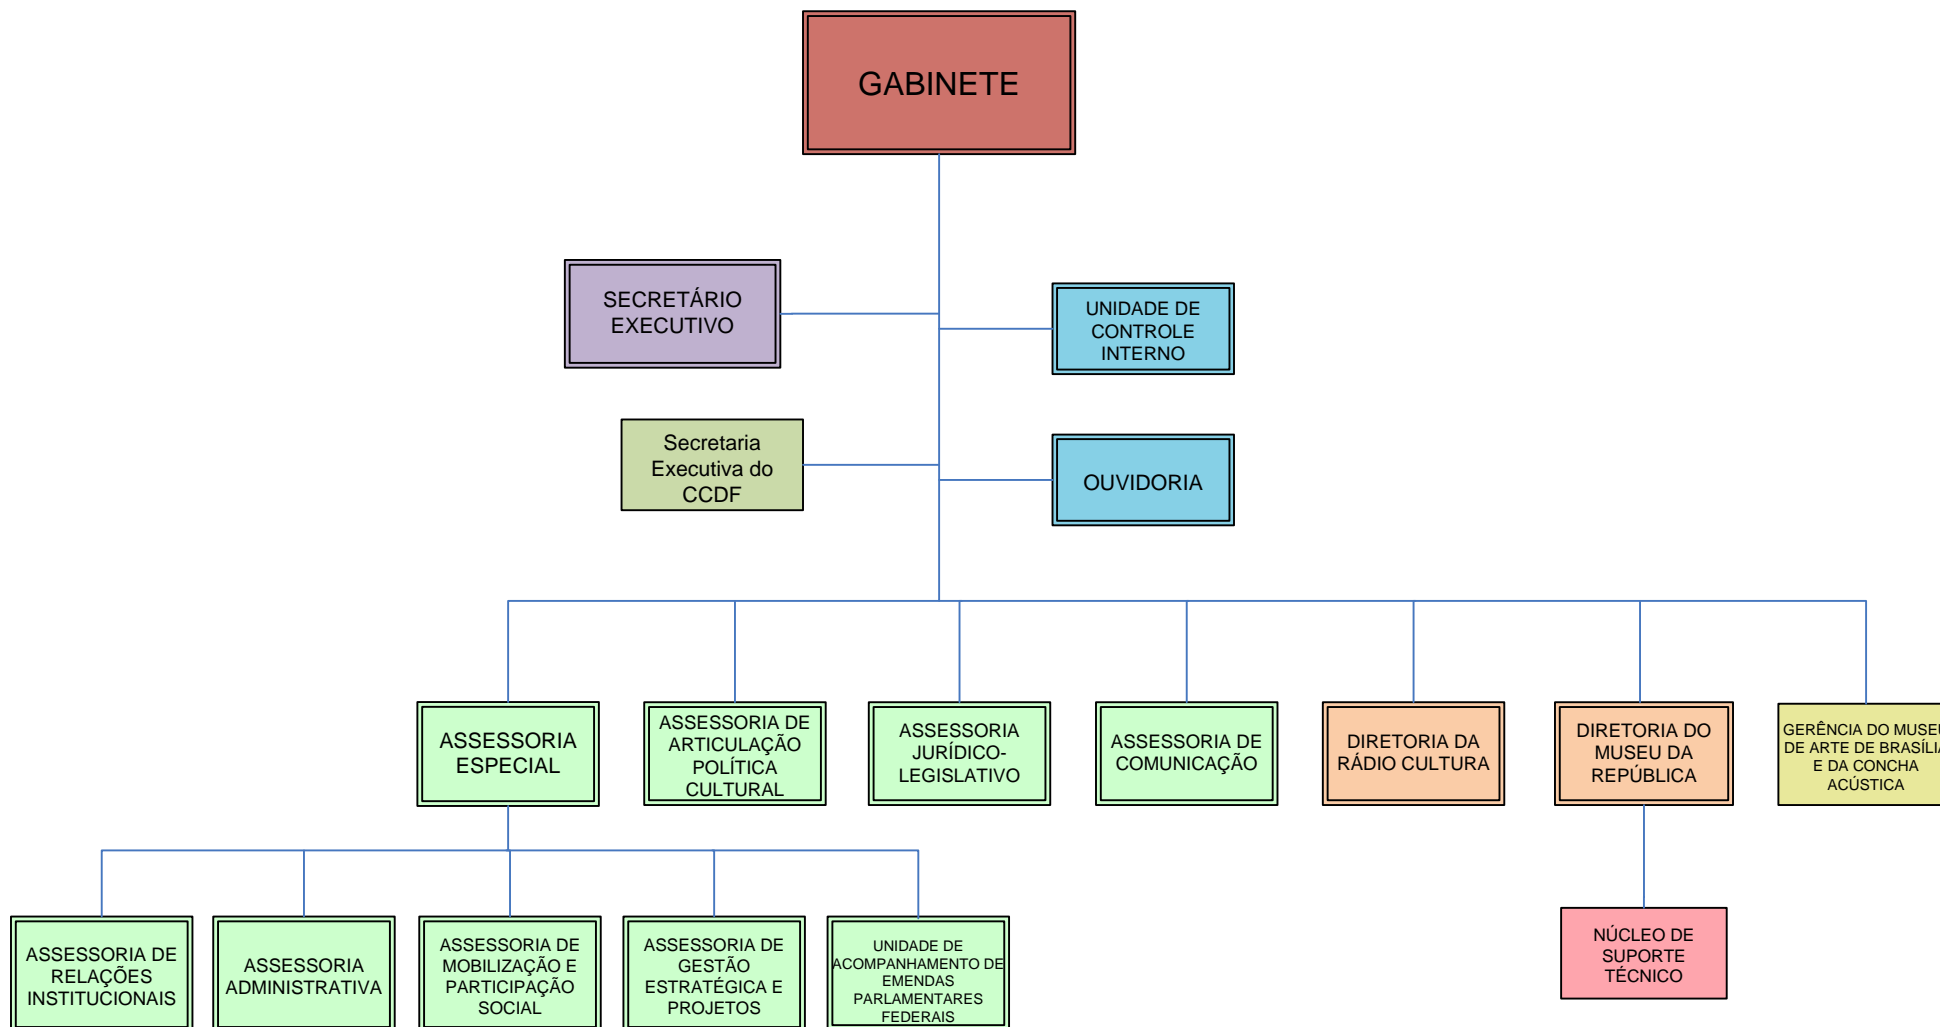

SUBSECRETARIA DE  
FOMENTO E INCENTIVO  
CULTURAL

SUBSECRETARIA DO  
PATRIMÔNIO  
CULTURAL

SUBSECRETARIA DE  
DIFUSÃO E DIVERSIDADE  
CULTURAL

SUBSECRETARIA DE  
ECONOMIA CRIATIVA

OSTNCS

**GABINETE  
DO SECRETÁRIO DE ESTADO DE CULTURA E ECONOMIA CRIATIVA**

ORGANOGRAMA

FEVEREIRO/2022

ORQUESTRA SINFÔNICA DO TEATRO NACIONAL  
CLÁUDIO SANTORO – OSTNCS

Secretaria de  
Cultura e  
Economia Criativa

ORGANOGRAMA

ORGANOGRAMA

ORGANOGRAMA

SUBSECRETARIA DE FOMENTO E INCENTIVO CULTURAL